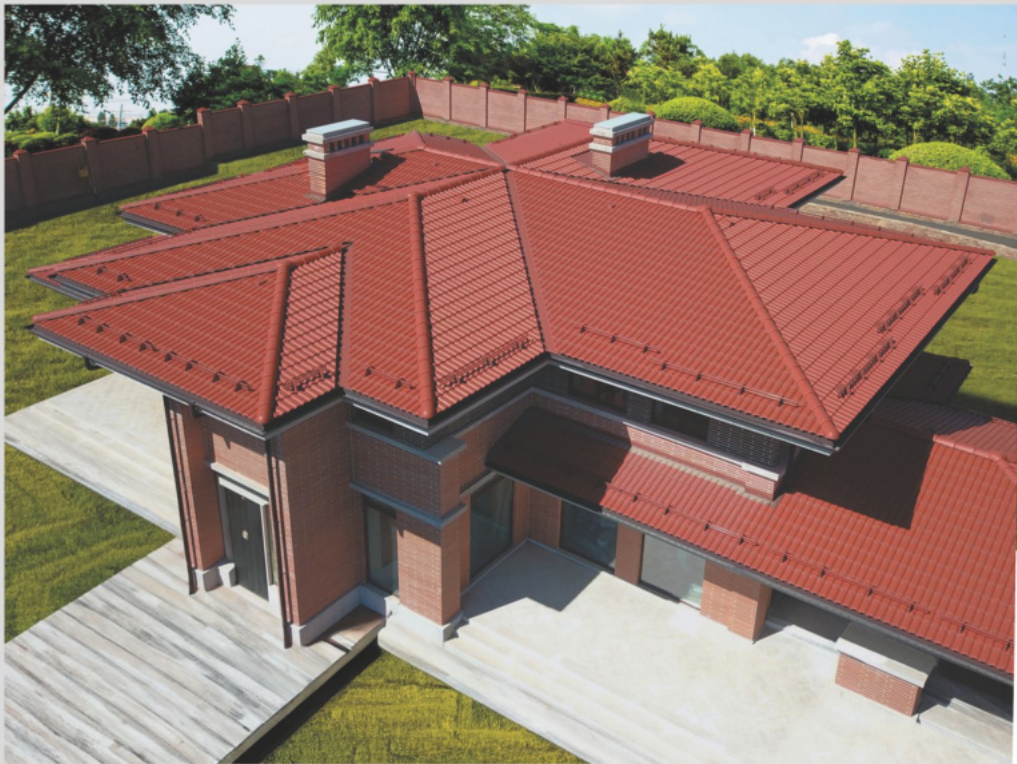

Минеральная черепица «Таунус»
Цвет: красный