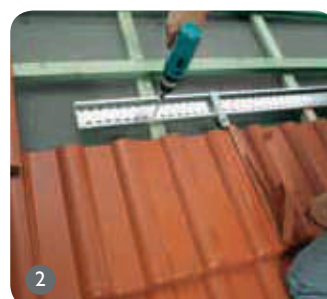

- закрепить монтажный профиль к несущим конструкциям крыши